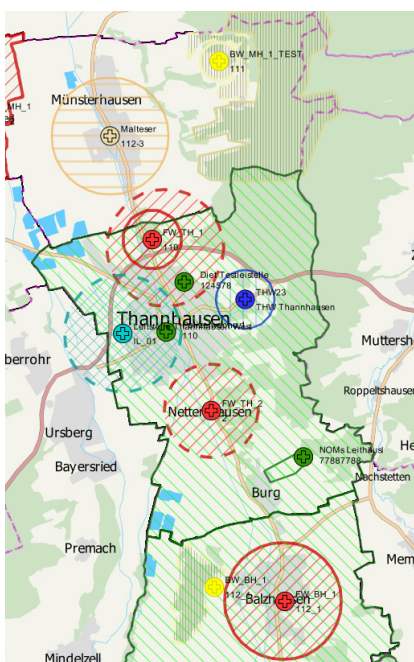

Mach dein Praktikum bei uns!

www.riwa.de

RIWA